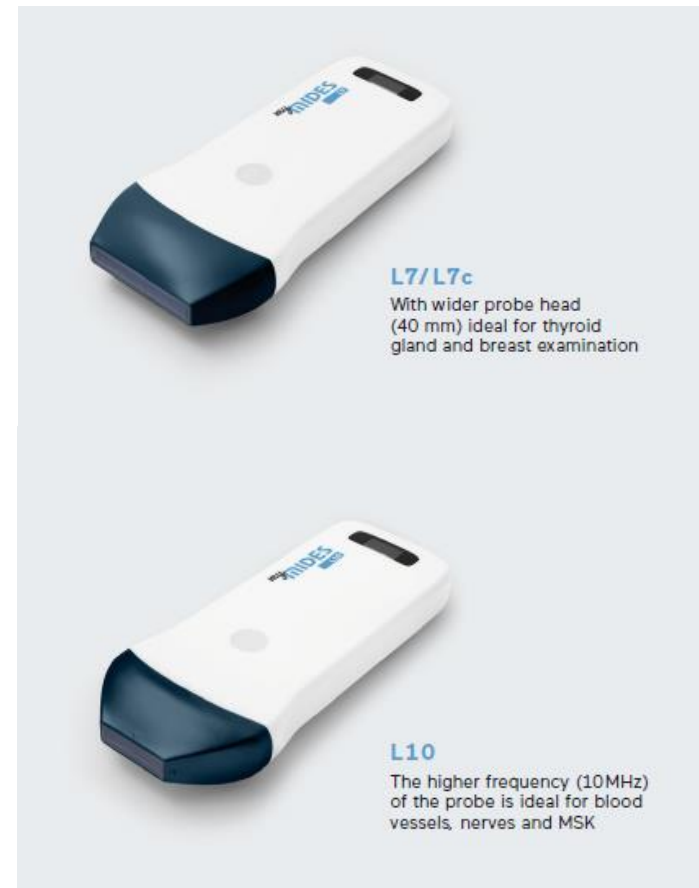

Maior eficiência em ambulatório

- Minimiza a necessidade de mover os pacientes/equipamentos
- Efetividade e rapidez no diagnóstico
- Poupa tempo e recursos

Ecografia Wireless

Sondas Lineares L7/L7c & L10

- Compactas
- Altamente flexíveis
- Alta tecnologia
- Frequência: 7.5MHz ou 10MHz
- Profundidade: 20-55 mm
- Desenvolvidas para tiróide, mama, vasos, nervos e músculo esquelética

Ecografia Wireless

Sondas Convexas C3/ C3c

- Compactas
- Altamente flexíveis
- Alta tecnologia
- Frequência: 3.5MHz
- Profundidade: 100-200 mm

- Desenvolvidas para cavidade abdominal e obstetrícia

Ecografia Wireless

Sonda Microconvexa MC3

- Compactas
- Altamente flexíveis
- Alta tecnologia
- Frequência: 6.5MHz
- Profundidade: 100-280 mm
- Desenvolvidas para exames abdominais em crianças e para cabeça